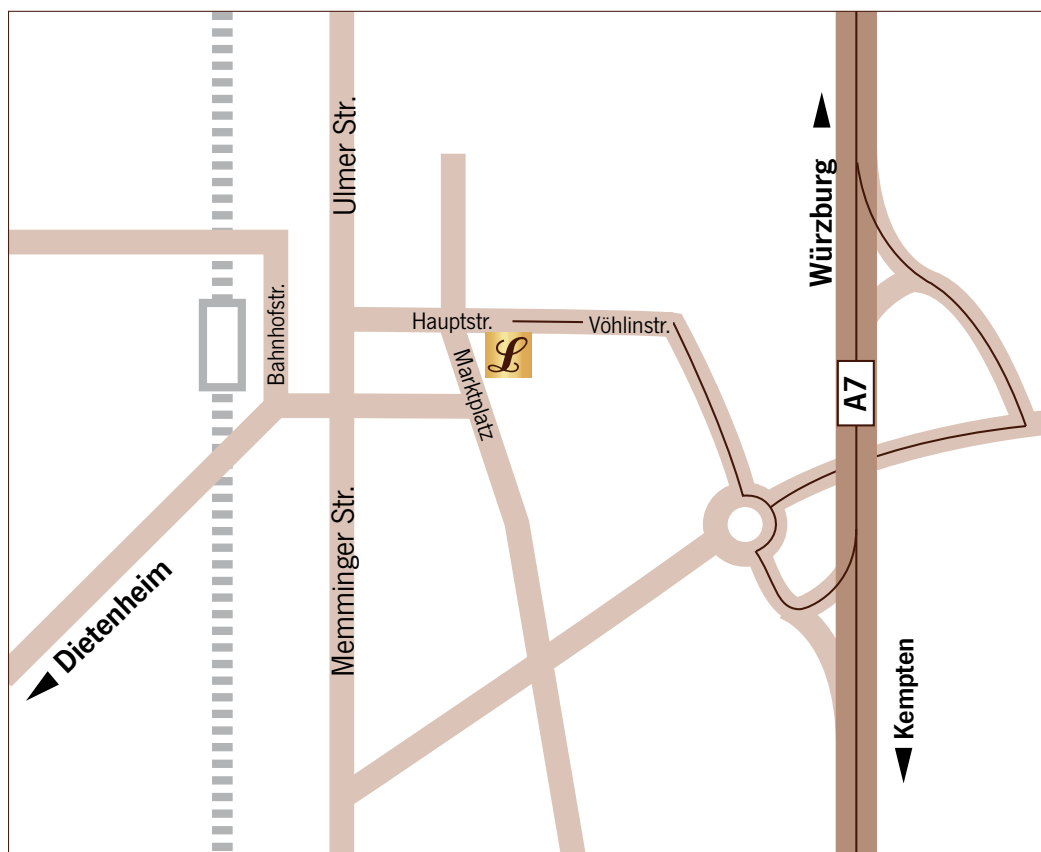

ANFAHRT

Lanwehr Confiserie & Cafébar

Marktplatz 1a
D - 89257 Illertissen

Telefon 0 73 03 · 1 79 - 40
confiserie@lanwehr.eu

www.lanwehr.eu
www.crevisio.eu